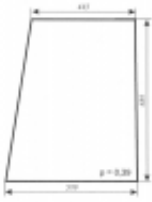

Dane aktualne na dzień: 05-04-2025 05:29

Link do produktu: <https://sklep.firma3e.pl/c-330-chojnów-typ-2-szyba-drzwi-góra-p-170.html>

C - 330 Chojnów - typ 2 - szyba drzwi góra

Cena **55,00 zł**

Dostępność **Dostępny**

Numer katalogowy **SK0096**

Opis produktu

Szyba płaska, bezbarwna, grubość szkła - 5 mm. Istnieje możliwość zakupu uszczelek do montażu szyby.