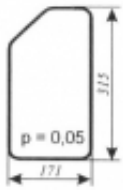

Dane aktualne na dzień: 02-06-2026 23:13

Link do produktu: <https://sklep.firma3e.pl/c-330-chojnow-typ-2-szyba-przednia-dolna-2-p-174.html>

C - 330 Chojnów - typ 2 - szyba przednia dolna 2

Cena	29,00 zł
Dostępność	Dostępny
Numer katalogowy	SK0100a

Opis produktu

Szyba płaska, bezbarwna, grubość szkła - 5 mm. Istnieje możliwość zakupu uszczelek do montażu szyby.