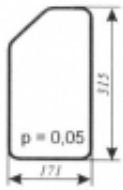

Dane aktualne na dzień: 05-04-2025 05:38

Link do produktu: <https://sklep.firma3e.pl/c-330-chojnow-typ-2-szyba-przednia-dolna-2-p-174.html>

C - 330 Chojnów - typ 2 - szyba przednia dolna 2

Cena	29,00 zł
Dostępność	Dostępny
Numer katalogowy	SK0100a

Opis produktu

Szyba płaska, bezbarwna, grubość szkła - 5 mm. Istnieje możliwość zakupu uszczelek do montażu szyby.