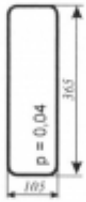

Dane aktualne na dzień: 05-04-2025 05:36

Link do produktu: <https://sklep.firma3e.pl/c-330-chojnow-typ-2-szyba-przednia-dolna-p-173.html>

C - 330 Chojnów - typ 2 - szyba przednia dolna

Cena	29,00 zł
Dostępność	Dostępny
Numer katalogowy	SK0099

Opis produktu

Szyba płaska, bezbarwna, grubość szkła - 5 mm. Istnieje możliwość zakupu uszczelek do montażu szyby.