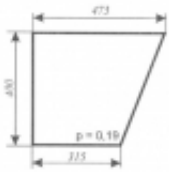

Dane aktualne na dzień: 05-04-2025 10:25

Link do produktu: <https://sklep.firma3e.pl/c-330-koja-smolniki-nowy-typ-szyba-drzwi-dol-p-203.html>

C - 330 Koja Smolniki (nowy typ) - szyba drzwi dół

| | |
|------------------|-----------------|
| Cena | 35,00 zł |
| Dostępność | Dostępny |
| Numer katalogowy | SK0409 |

Opis produktu

Szyba płaska, bezbarwna, grubość szkła - 5 mm. Istnieje możliwość zakupu uszczelek do montażu szyby.