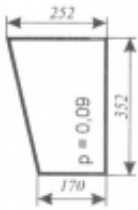

Dane aktualne na dzień: 03-06-2026 00:03

Link do produktu: <https://sklep.firma3e.pl/c-330-koja-smolniki-nowy-typ-szyba-przednia-dolna-p-202.html>

C - 330 Koja Smolniki (nowy typ) - szyba przednia dolna

Cena	23,00 zł
Dostępność	Dostępny
Numer katalogowy	SK0408

Opis produktu

Szyba płaska, bezbarwna, grubość szkła - 5 mm. Istnieje możliwość zakupu uszczelek do montażu szyby.