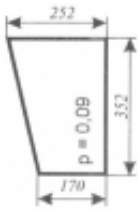

Dane aktualne na dzień: 16-10-2025 14:47

Link do produktu: <https://sklep.firma3e.pl/c-330-koja-smolniki-nowy-typ-szyba-przednia-dolna-p-202.html>

C - 330 Koja Smolniki (nowy typ) - szyba przednia dolna

Cena	23,00 zł
Dostępność	Dostępny
Numer katalogowy	SK0408

Opis produktu

Szyba płaska, bezbarwna, grubość szkła - 5 mm. Istnieje możliwość zakupu uszczelek do montażu szyby.