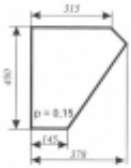

Dane aktualne na dzień: 02-06-2026 23:10

Link do produktu: <https://sklep.firma3e.pl/c-330-koja-smolniki-szyba-drzwi-dol-p-194.html>

C - 330 Koja Smolniki - szyba drzwi dół

Cena	30,00 zł

Dostępność	Dostępny

Numer katalogowy	SK0379

Opis produktu

Szyba płaska, bezbarwna, grubość szkła - 5 mm. Istnieje możliwość zakupu uszczelek do montażu szyby.