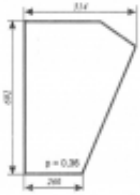

## C - 330 Koźmin - szyba drzwi dół

Cena **52,00 zł**

Dostępność **Dostępny**

Numer katalogowy **SK0173**

### Opis produktu

Szyba płaska, bezbarwna, grubość szkła - 5 mm. Istnieje możliwość zakupu uszczelek do montażu szyby.