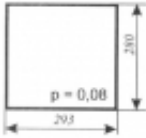

Dane aktualne na dzień: 09-04-2025 09:50

Link do produktu: <https://sklep.firma3e.pl/c-330-kunow-nowy-typ-szyba-tylna-dolna-p-221.html>

C - 330 Kunów (nowy typ) - szyba tylna dolna

Cena **23,00 zł**

Dostępność **Dostępny**

Numer katalogowy **SK0472**

Opis produktu

Szyba płaska, bezbarwna, grubość szkła - 5 mm. Istnieje możliwość zakupu uszczelek do montażu szyby.