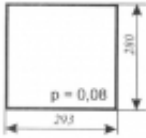

Dane aktualne na dzień: 02-06-2026 23:11

Link do produktu: <https://sklep.firma3e.pl/c-330-kunow-szyba-tylna-dolna-p-220.html>

C - 330 Kunów - szyba tylna dolna

Cena **23,00 zł**

Dostępność **Dostępny**

Numer katalogowy **SK0472**

Opis produktu

Szyba płaska, bezbarwna, grubość szkła - 5 mm. Istnieje możliwość zakupu uszczelek do montażu szyby.