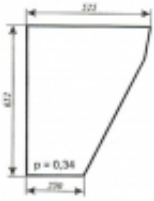

Dane aktualne na dzień: 02-06-2026 23:13

Link do produktu: <https://sklep.firma3e.pl/c-330-naglak-szyba-drzwi-dol-stary-typ-p-240.html>

C - 330 Naglak - szyba drzwi dół (stary typ)

Cena **49,00 zł**

Dostępność **Dostępny**

Numer katalogowy **SK0781**

Opis produktu

Szyba płaska, bezbarwna, grubość szkła - 5 mm. Istnieje możliwość zakupu uszczelek do montażu szyby.