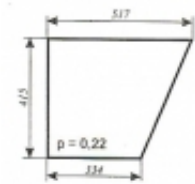

Dane aktualne na dzień: 03-06-2026 00:03

Link do produktu: <https://sklep.firma3e.pl/c-330-naglak-szyba-drzwi-dol-wersja-2-p-241.html>

C - 330 Naglak - szyba drzwi dół - wersja 2

Cena	35,00 zł
Dostępność	Dostępny
Numer katalogowy	SK0782

Opis produktu

Szyba płaska, bezbarwna, grubość szkła - 5 mm. Istnieje możliwość zakupu uszczelek do montażu szyby.