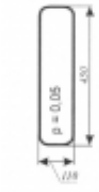

## C - 330 Osiny (stary typ) - szyba przednia dolna

Cena	<b>29,00 zł</b>
Dostępność	<b>Dostępny</b>
Numer katalogowy	<b>SK0182</b>

### Opis produktu

Szyba płaska, bezbarwna, grubość szkła - 5 mm. Istnieje możliwość zakupu uszczelek do montażu szyby.