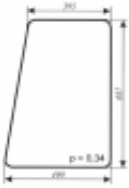

Dane aktualne na dzień: 02-06-2026 23:13

Link do produktu: <https://sklep.firma3e.pl/c-330-osiny-szyba-drzwi-lewe-otwierane-p-246.html>

C - 330 Osiny - szyba drzwi lewe otwierane

Cena **58,00 zł**

Dostępność **Dostępny**

Numer katalogowy **SK0180b**

Opis produktu

Szyba płaska, bezbarwna, grubość szkła - 5 mm. Istnieje możliwość zakupu uszczelek do montażu szyby.