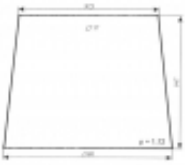

Dane aktualne na dzień: 02-06-2026 23:13

Link do produktu: <https://sklep.firma3e.pl/c-330-pom-smolniki-szyba-przednia-p-256.html>

C - 330 POM Smolniki - szyba przednia

Cena **135,00 zł**

Dostępność **Dostępny**

Numer katalogowy **SK0432**

Opis produktu

Szyba płaska, bezbarwna, grubość szkła - 5 mm. Istnieje możliwość zakupu uszczelek do montażu szyby.