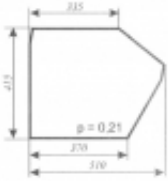

Dane aktualne na dzień: 02-06-2026 23:13

Link do produktu: <https://sklep.firma3e.pl/c-330-szyszka-szyba-drzwi-dol-p-274.html>

C - 330 Szyszka - szyba drzwi dół

Cena **35,00 zł**

Dostępność **Dostępny**

Numer katalogowy **SK0672**

Opis produktu

Szyba płaska, bezbarwna, grubość szkła - 5 mm. Istnieje możliwość zakupu uszczelek do montażu szyby.