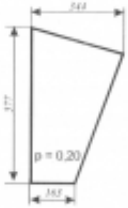

Dane aktualne na dzień: 02-06-2026 23:13

Link do produktu: <https://sklep.firma3e.pl/c-330-szyszka-tur-szyba-drzwi-dol-p-280.html>

C - 330 Szyszka TUR - szyba drzwi dół

Cena **35,00 zł**

Dostępność **Dostępny**

Numer katalogowy **SK0688**

Opis produktu

Szyba płaska, bezbarwna, grubość szkła - 5 mm. Istnieje możliwość zakupu uszczelek do montażu szyby.