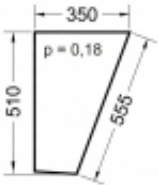

Dane aktualne na dzień: 02-06-2026 23:11

Link do produktu: <https://sklep.firma3e.pl/c-330-zabski-tur-szyba-drzwi-dol-p-286.html>

C - 330 Żabski TUR - szyba drzwi dół

Cena	62,00 zł
Dostępność	Dostępny
Numer katalogowy	SK0K36

Opis produktu

Szyba płaska, bezbarwna, grubość szkła - 5 mm. Istnieje możliwość zakupu uszczelek do montażu szyby.