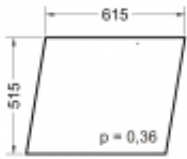

Dane aktualne na dzień: 02-06-2026 23:13

Link do produktu: <https://sklep.firma3e.pl/c-330-zabski-tur-szyba-drzwi-gora-p-284.html>

C - 330 Żabski TUR - szyba drzwi góra

Cena	108,00 zł

Dostępność	Dostępny

Numer katalogowy	SK0K35

Opis produktu

Szyba płaska, bezbarwna, grubość szkła - 5 mm. Istnieje możliwość zakupu uszczelek do montażu szyby.