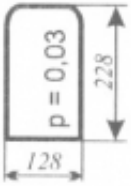

Dane aktualne na dzień: 05-04-2025 05:31

Link do produktu: <https://sklep.firma3e.pl/c-355-czeska-szyba-przednia-dolna-lewa-p-298.html>

C - 355 Czeska - szyba przednia dolna lewa

Cena **23,00 zł**

Dostępność **Dostępny**

Numer katalogowy **SK0142**

Opis produktu

Szyba płaska, bezbarwna, grubość szkła - 5 mm. Istnieje możliwość zakupu uszczelek do montażu szyby.