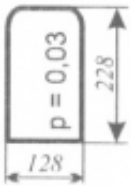

Dane aktualne na dzień: 05-06-2026 15:32

Link do produktu: <https://sklep.firma3e.pl/c-355-czeska-szyba-przednia-dolna-lewa-p-298.html>

C - 355 Czeska - szyba przednia dolna lewa

Cena **23,00 zł**

Dostępność **Dostępny**

Numer katalogowy **SK0142**

Opis produktu

Szyba płaska, bezbarwna, grubość szkła - 5 mm. Istnieje możliwość zakupu uszczelek do montażu szyby.