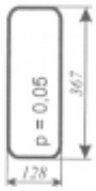

Dane aktualne na dzień: 05-04-2025 05:33

Link do produktu: <https://sklep.firma3e.pl/c-355-czeska-szyba-przednia-dolna-prawa-p-297.html>

C - 355 Czeska - szyba przednia dolna prawa

Cena	23,00 zł
------	-----------------

Dostępność	Dostępny
------------	-----------------

Numer katalogowy	SK0141
------------------	---------------

Opis produktu

Szyba płaska, bezbarwna, grubość szkła - 5 mm. Istnieje możliwość zakupu uszczelek do montażu szyby.