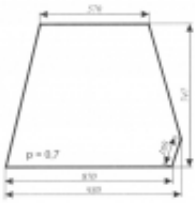

Dane aktualne na dzień: 06-06-2026 13:56

Link do produktu: <https://sklep.firma3e.pl/c-360-czeska-nowy-typ-szyba-boczna-p-318.html>

C - 360 Czeska (nowy typ) - szyba boczna

Cena **105,00 zł**

Dostępność **Dostępny**

Numer katalogowy **SK0133**

Opis produktu

Szyba płaska, bezbarwna, grubość szkła - 5 mm. Istnieje możliwość zakupu uszczelek do montażu szyby.