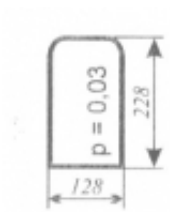

Dane aktualne na dzień: 02-06-2026 23:52

Link do produktu: <https://sklep.firma3e.pl/c-360-czeska-szyba-przednia-dolna-lewa-p-309.html>

C - 360 Czeska - szyba przednia dolna lewa

Cena **23,00 zł**

Dostępność **Dostępny**

Numer katalogowy **SK0059**

Opis produktu

Szyba płaska, bezbarwna, grubość szkła - 5 mm. Istnieje możliwość zakupu uszczelek do montażu szyby.