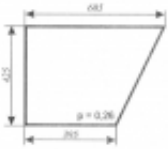

Dane aktualne na dzień: 02-06-2026 23:13

Link do produktu: <https://sklep.firma3e.pl/c-360-koja-smolniki-nowy-typ-szyba-drzwi-dol-p-345.html>

C - 360 Koja Smolniki (nowy typ) - szyba drzwi dół

Cena	37,00 zł
Dostępność	Dostępny
Numer katalogowy	SK0416

Opis produktu

Szyba płaska, bezbarwna, grubość szkła - 5 mm. Istnieje możliwość zakupu uszczelek do montażu szyby.