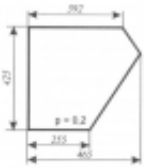

Dane aktualne na dzień: 02-06-2026 23:10

Link do produktu: <https://sklep.firma3e.pl/c-360-koja-smolniki-szyba-drzwi-dol-p-337.html>

C - 360 Koja Smolniki - szyba drzwi dół

Cena **30,00 zł**

Dostępność **Dostępny**

Numer katalogowy **SK0385**

Opis produktu

Szyba płaska, bezbarwna, grubość szkła - 5 mm. Istnieje możliwość zakupu uszczelek do montażu szyby.