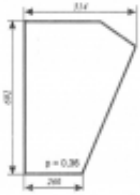

Dane aktualne na dzień: 02-06-2026 23:10

Link do produktu: <https://sklep.firma3e.pl/c-360-kozmin-szyba-drzwi-dol-p-347.html>

C - 360 Koźmin - szyba drzwi dół

Cena **52,00 zł**

Dostępność **Dostępny**

Numer katalogowy **SK0173**

Opis produktu

Szyba płaska, bezbarwna, grubość szkła - 5 mm. Istnieje możliwość zakupu uszczelek do montażu szyby.