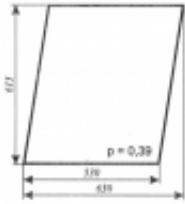

Dane aktualne na dzień: 02-06-2026 23:10

Link do produktu: <https://sklep.firma3e.pl/c-360-kozmin-szyba-drzwi-gora-p-348.html>

C - 360 Koźmin - szyba drzwi góra

Cena	58,00 zł
Dostępność	Dostępny
Numer katalogowy	SK0174

Opis produktu

Szyba płaska, bezbarwna, grubość szkła - 5 mm. Istnieje możliwość zakupu uszczelek do montażu szyby.