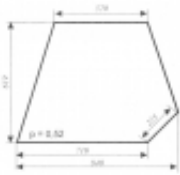

## C - 360 Lubsko PBC - szyba boczna

Cena	<b>72,00 zł</b>
------	-----------------

Dostępność	<b>Dostępny</b>
------------	-----------------

Numer katalogowy	<b>SK0322</b>
------------------	---------------

### Opis produktu

Szyba płaska, bezbarwna, grubość szkła - 5 mm. Istnieje możliwość zakupu uszczelek do montażu szyby.