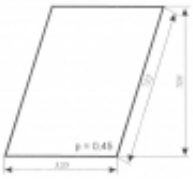

Dane aktualne na dzień: 02-06-2026 23:13

Link do produktu: <https://sklep.firma3e.pl/c-360-lubsko-pbc-szyba-drzwi-gora-p-397.html>

C - 360 Lubsko PBC - szyba drzwi góra

Cena	64,00 zł
------	-----------------

Dostępność	Dostępny
------------	-----------------

Numer katalogowy	SK0323
------------------	---------------

Opis produktu

Szyba płaska, bezbarwna, grubość szkła - 5 mm. Istnieje możliwość zakupu uszczelek do montażu szyby.