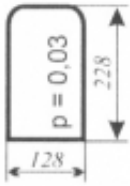

Dane aktualne na dzień: 03-06-2026 00:09

Link do produktu: <https://sklep.firma3e.pl/c-360-lubsko-pbc-szyba-przednia-dolna-lewa-p-393.html>

C - 360 Lubsko PBC - szyba przednia dolna lewa

Cena	23,00 zł
Dostępność	Dostępny
Numer katalogowy	SK0032

Opis produktu

Szyba płaska, bezbarwna, grubość szkła - 5 mm. Istnieje możliwość zakupu uszczelek do montażu szyby.