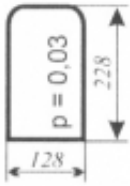

Dane aktualne na dzień: 02-06-2026 23:52

Link do produktu: <https://sklep.firma3e.pl/c-360-lubsko-szyba-przednia-dolna-lewa-p-378.html>

C - 360 Lubsko - szyba przednia dolna lewa

Cena	23,00 zł

Dostępność	Dostępny

Numer katalogowy	SK0032

Opis produktu

Szyba płaska, bezbarwna, grubość szkła - 5 mm. Istnieje możliwość zakupu uszczelek do montażu szyby.