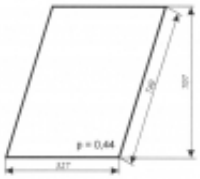

Dane aktualne na dzień: 02-06-2026 23:13

Link do produktu: <https://sklep.firma3e.pl/c-360-lubsko-wersja-2-szyba-drzwi-p-391.html>

C - 360 Lubsko (wersja 2) - szyba drzwi

Cena	63,00 zł

Dostępność	Dostępny

Numer katalogowy	SK0291

Opis produktu

Szyba płaska, bezbarwna, grubość szkła - 5 mm. Istnieje możliwość zakupu uszczelek do montażu szyby.