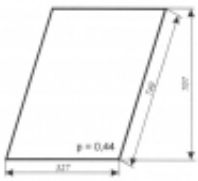

Dane aktualne na dzień: 02-06-2026 23:48

Link do produktu: <https://sklep.firma3e.pl/c-360-lubsko-wersja-2-szyba-drzwi-p-391.html>

C - 360 Lubsko (wersja 2) - szyba drzwi

Cena	63,00 zł

Dostępność	Dostępny

Numer katalogowy	SK0291

Opis produktu

Szyba płaska, bezbarwna, grubość szkła - 5 mm. Istnieje możliwość zakupu uszczelek do montażu szyby.