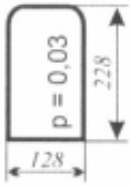

Dane aktualne na dzień: 03-06-2026 00:10

Link do produktu: <https://sklep.firma3e.pl/c-360-lubsko-wersja-2-szyba-przednia-dolna-lewa-p-386.html>

C - 360 Lubsko (wersja 2) - szyba przednia dolna lewa

Cena	23,00 zł
Dostępność	Dostępny
Numer katalogowy	SK0032

Opis produktu

Szyba płaska, bezbarwna, grubość szkła - 5 mm. Istnieje możliwość zakupu uszczelek do montażu szyby.