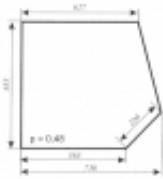

Dane aktualne na dzień: 02-06-2026 23:42

Link do produktu: <https://sklep.firma3e.pl/c-360-m-szyba-boczna-p-403.html>

C - 360 M - szyba boczna

Cena **67,00 zł**

Dostępność **Dostępny**

Numer katalogowy **SK0310**

Opis produktu

Szyba płaska, bezbarwna, grubość szkła - 5 mm. Istnieje możliwość zakupu uszczelek do montażu szyby.