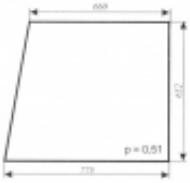

Dane aktualne na dzień: 02-06-2026 23:13

Link do produktu: <https://sklep.firma3e.pl/c-360-m-szyba-drzwi-prawe-stale-p-401.html>

C - 360 M - szyba drzwi prawe stałe

Cena	69,00 zł
Dostępność	Dostępny
Numer katalogowy	SK0308

Opis produktu

Szyba płaska, bezbarwna, grubość szkła - 5 mm. Istnieje możliwość zakupu uszczelek do montażu szyby.