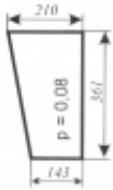

Dane aktualne na dzień: 12-06-2025 14:12

Link do produktu: <https://sklep.firma3e.pl/c-360-m-szyba-przednia-dolna-p-399.html>

C - 360 M - szyba przednia dolna

Cena	23,00 zł

Dostępność	Dostępny

Numer katalogowy	SK0306

Opis produktu

Szyba płaska, bezbarwna, grubość szkła - 5 mm. Istnieje możliwość zakupu uszczelek do montażu szyby.