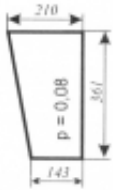

## C - 360 M - szyba przednia dolna

Cena	<b>23,00 zł</b>
------	-----------------

Dostępność	<b>Dostępny</b>
------------	-----------------

Numer katalogowy	<b>SK0306</b>
------------------	---------------

### Opis produktu

Szyba płaska, bezbarwna, grubość szkła - 5 mm. Istnieje możliwość zakupu uszczelek do montażu szyby.