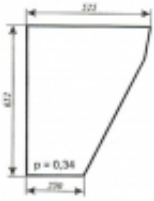

## C - 360 Naglak - szyba drzwi dół (stary typ)

Cena **49,00 zł**

Dostępność **Dostępny**

Numer katalogowy **SK0781**

### Opis produktu

Szyba płaska, bezbarwna, grubość szkła - 5 mm. Istnieje możliwość zakupu uszczelek do montażu szyby.