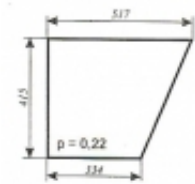

Dane aktualne na dzień: 02-06-2026 23:13

Link do produktu: <https://sklep.firma3e.pl/c-360-naglak-szyba-drzwi-dol-wersja-2-p-412.html>

C - 360 Naglak - szyba drzwi dół - wersja 2

Cena **33,00 zł**

Dostępność **Dostępny**

Numer katalogowy **SK0782**

Opis produktu

Szyba płaska, bezbarwna, grubość szkła - 5 mm. Istnieje możliwość zakupu uszczelek do montażu szyby.