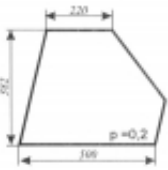

Dane aktualne na dzień: 02-06-2026 23:13

Link do produktu: <https://sklep.firma3e.pl/c-360-sokolka-nowy-typ-szyba-drzwi-dol-p-429.html>

C - 360 Sokółka (nowy typ) - szyba drzwi dół

Cena **39,00 zł**

Dostępność **Dostępny**

Numer katalogowy **SK0124**

Opis produktu

Szyba płaska, bezbarwna, grubość szkła - 5 mm. Istnieje możliwość zakupu uszczelek do montażu szyby.