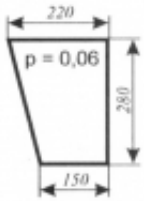

Dane aktualne na dzień: 03-06-2026 00:09

Link do produktu: <https://sklep.firma3e.pl/c-360-sokolka-nowy-typ-szyba-przednia-dolna-lewa-p-431.html>

C - 360 Sokółka (nowy typ) - szyba przednia dolna lewa

Cena	23,00 zł
Dostępność	Dostępny
Numer katalogowy	SK0126

Opis produktu

Szyba płaska, bezbarwna, grubość szkła - 5 mm. Istnieje możliwość zakupu uszczelek do montażu szyby.