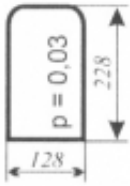

Dane aktualne na dzień: 02-06-2026 23:52

Link do produktu: <https://sklep.firma3e.pl/c-360-sokolka-szyba-przednia-dolna-lewa-p-421.html>

## C - 360 Sokółka - szyba przednia dolna lewa

Cena	<b>23,00 zł</b>
Dostępność	<b>Dostępny</b>
Numer katalogowy	<b>SK0032</b>

### Opis produktu

Szyba płaska, bezbarwna, grubość szkła - 5 mm. Istnieje możliwość zakupu uszczelek do montażu szyby.