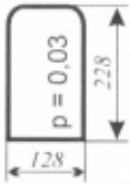

Dane aktualne na dzień: 02-06-2026 23:13

Link do produktu: <https://sklep.firma3e.pl/c-360-sokolka-szyba-przednia-dolna-lewa-p-421.html>

C - 360 Sokółka - szyba przednia dolna lewa

Cena **23,00 zł**

Dostępność **Dostępny**

Numer katalogowy **SK0032**

Opis produktu

Szyba płaska, bezbarwna, grubość szkła - 5 mm. Istnieje możliwość zakupu uszczelek do montażu szyby.