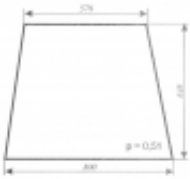

Dane aktualne na dzień: 03-06-2026 00:03

Link do produktu: <https://sklep.firma3e.pl/c-360-szyszka-kozmin-k2-szyba-boczna-p-448.html>

C - 360 Szyszka (Kozmin) K2 - szyba boczna

Cena **76,00 zł**

Dostępność **Dostępny**

Numer katalogowy **SK0670**

Opis produktu

Szyba płaska, bezbarwna, grubość szkła - 5 mm. Istnieje możliwość zakupu uszczelek do montażu szyby.