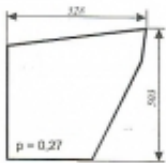

Dane aktualne na dzień: 15-01-2026 01:58

Link do produktu: <https://sklep.firma3e.pl/c-360-szyszka-kozmin-k2-szyba-drzwi-dol-p-453.html>

C - 360 Szyszka (Kozmin) K2 - szyba drzwi dół

Cena **42,00 zł**

Dostępność **Dostępny**

Numer katalogowy **SK0812**

Opis produktu

Szyba płaska, bezbarwna, grubość szkła - 5 mm. Istnieje możliwość zakupu uszczelek do montażu szyby.