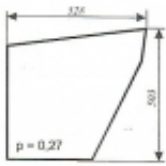

Dane aktualne na dzień: 03-06-2026 00:05

Link do produktu: <https://sklep.firma3e.pl/c-360-szyszka-kozmin-k2-szyba-drzwi-dol-p-453.html>

C - 360 Szyszka (Kozmin) K2 - szyba drzwi dół

Cena **42,00 zł**

Dostępność **Dostępny**

Numer katalogowy **SK0812**

Opis produktu

Szyba płaska, bezbarwna, grubość szkła - 5 mm. Istnieje możliwość zakupu uszczelek do montażu szyby.