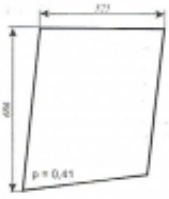

Dane aktualne na dzień: 03-06-2026 00:11

Link do produktu: <https://sklep.firma3e.pl/c-360-szyszka-kozmin-k2-szyba-drzwi-gora-p-452.html>

C - 360 Szyszka (Kozmin) K2 - szyba drzwi góra

Cena	63,00 zł
Dostępność	Dostępny
Numer katalogowy	SK0811

Opis produktu

Szyba płaska, bezbarwna, grubość szkła - 5 mm. Istnieje możliwość zakupu uszczelek do montażu szyby.