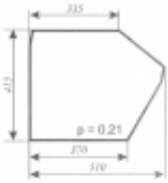

Dane aktualne na dzień: 02-06-2026 23:52

Link do produktu: <https://sklep.firma3e.pl/c-360-szyszka-kozmin-szyba-drzwi-dol-p-445.html>

C - 360 Szyszka (Kozmin) - szyba drzwi dół

Cena **37,00 zł**

Dostępność **Dostępny**

Numer katalogowy **SK0672**

Opis produktu

Szyba płaska, bezbarwna, grubość szkła - 5 mm. Istnieje możliwość zakupu uszczelek do montażu szyby.