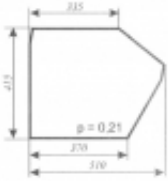

Dane aktualne na dzień: 03-06-2026 00:03

Link do produktu: <https://sklep.firma3e.pl/c-360-szyszka-kozmin-szyba-drzwi-dol-p-445.html>

C - 360 Szyszka (Kozmin) - szyba drzwi dół

Cena **37,00 zł**

Dostępność **Dostępny**

Numer katalogowy **SK0672**

Opis produktu

Szyba płaska, bezbarwna, grubość szkła - 5 mm. Istnieje możliwość zakupu uszczelek do montażu szyby.