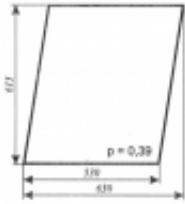

Dane aktualne na dzień: 03-06-2026 00:13

Link do produktu: <https://sklep.firma3e.pl/c-360-szyszka-kozmin-wersja-2-szyba-drzwi-gora-p-455.html>

C - 360 Szyszka (Kozmin) - wersja 2 - szyba drzwi góra

Cena	58,00 zł
Dostępność	Dostępny
Numer katalogowy	SK0174

Opis produktu

Szyba płaska, bezbarwna, grubość szkła - 5 mm. Istnieje możliwość zakupu uszczelek do montażu szyby.