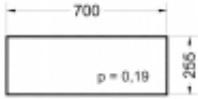

Dane aktualne na dzień: 02-06-2026 23:16

Link do produktu: <https://sklep.firma3e.pl/c-360-szyszka-kozmin-wersja-2-szyba-tylna-mala-stary-typ-p-461.html>

C - 360 Szyszka (Kozmin) - wersja 2 - szyba tylna mała (stary typ)

Cena	62,00 zł
Dostępność	Dostępny
Numer katalogowy	SK0K32a

Opis produktu

Szyba płaska, bezbarwna, grubość szkła - 5 mm. Istnieje możliwość zakupu uszczelek do montażu szyby.