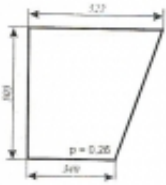

## C - 360 Szyszka (Sapieżyn) - szyba drzwi dół

Cena **40,00 zł**

Dostępność **Dostępny**

Numer katalogowy **SK0801**

### Opis produktu

Szyba płaska, bezbarwna, grubość szkła - 5 mm. Istnieje możliwość zakupu uszczelek do montażu szyby.