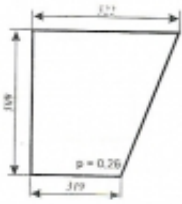

Dane aktualne na dzień: 02-06-2026 23:18

Link do produktu: <https://sklep.firma3e.pl/c-360-szyszka-sapiezyn-szyba-drzwi-dol-wersja-2-p-469.html>

C - 360 Szyszka (Sapieżyn) - szyba drzwi dół (wersja 2)

Cena	44,00 zł
Dostępność	Dostępny
Numer katalogowy	SK0801a

Opis produktu

Szyba płaska, bezbarwna, grubość szkła - 5 mm. Istnieje możliwość zakupu uszczelek do montażu szyby.