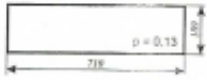

Dane aktualne na dzień: 03-06-2026 00:08

Link do produktu: <https://sklep.firma3e.pl/c-360-szyszka-sapiezyn-szyba-tylna-dolna-p-470.html>

C - 360 Szyszka (Sapieżyn) - szyba tylna dolna

Cena	33,00 zł
Dostępność	Dostępny
Numer katalogowy	SK0802

Opis produktu

Szyba płaska, bezbarwna, grubość szkła - 5 mm. Istnieje możliwość zakupu uszczelek do montażu szyby.