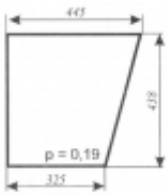

Dane aktualne na dzień: 03-06-2026 00:02

Link do produktu: <https://sklep.firma3e.pl/c-362-szyba-drzwi-dol-p-472.html>

C - 362 - szyba drzwi dół

Cena **35,00 zł**

Dostępność **Dostępny**

Numer katalogowy **SK0209**

Opis produktu

Szyba płaska, bezbarwna, grubość szkła - 5 mm. Istnieje możliwość zakupu uszczelek do montażu szyby.